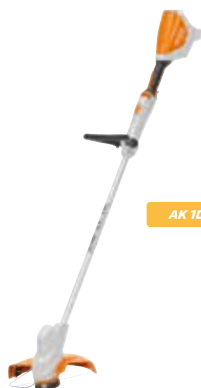

Set HSA 50 mit AK 10 und AL 101
SIE SPAREN 48 €*

289 €

HSA 50 ohne Akku und Ladegerät

169 €

AK 10

AKKU-HECKENSCHNEIDER
HLA 56

36 V • 3,8 kg[®]

Leichter Akku-Heckenschneider zum Schneiden höherer Hecken und Sträucher im heimischen Garten.

Set HLA 56 mit AK 20 und AL 101
SIE SPAREN 58 €*

409 €

HLA 56 ohne Akku und Ladegerät

259 €

AK 20

AKKU-MOTORSENSE
FSA 57

36 V • 2,7 kg[®]

Sehr leichte Akku-Motorsense mit starker Mähleistung. Ergonomisches Arbeiten dank einstellbarer Schaftlänge. Schneidkreis-Durchmesser: 280 mm.

Set FSA 57 mit AK 10 und AL 101
SIE SPAREN 48 €*

289 €

FSA 57 ohne Akku und Ladegerät

169 €

AK 10

EIN AKKU FÜR

AKKU KOMPATIBEL MIT ALLEN

VORTEILE